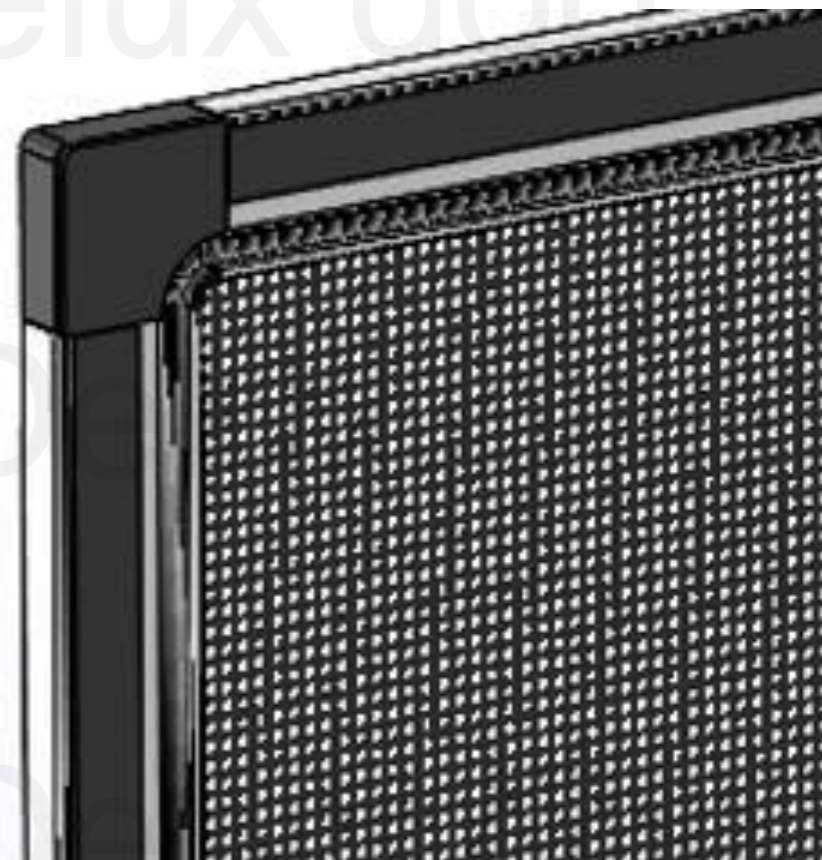

KATALOG

Broj: 5

Fix mreže

Mreža fiberglass soft.

Mogućnost kosine.

Zakačke:

Mogućnost kosine.

Mreža fiberglass soft.

Mogućnost kosine.

Zakačke:

Mreža fiberglass soft.

Magnet u kutniku:

Mreža fiberglass soft.

Mreža fiberglass soft.

Magnet u vodilici mreže.

Mogućnost kosine.