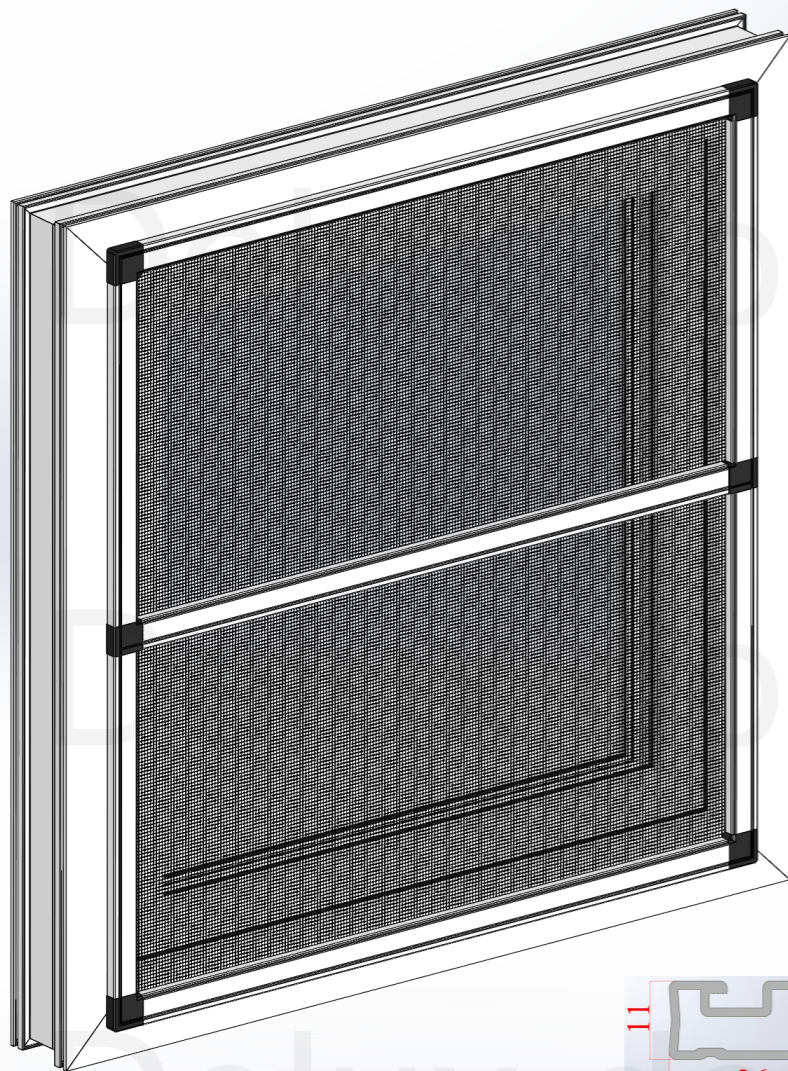

Fix Mreža
mogućnosti izvedbe