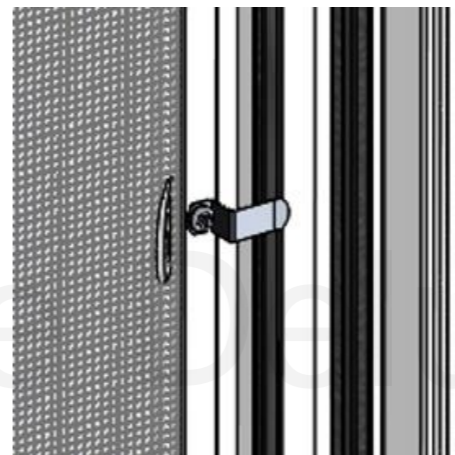

KATALOG

Broj: 5

Fix mreže

Mreža fiberglass soft.

Mogućnost kosine.

Zakačke:

Mogućnost kosine.

Mreža fiberglass soft.

Mogućnost kosine.

Zakačke:

Mreža fiberglass soft.

Magnet u kutniku:

Mreža fiberglass soft.

Mreža fiberglass soft.

Magnet u vodilici mreže.

Mogućnost kosine.