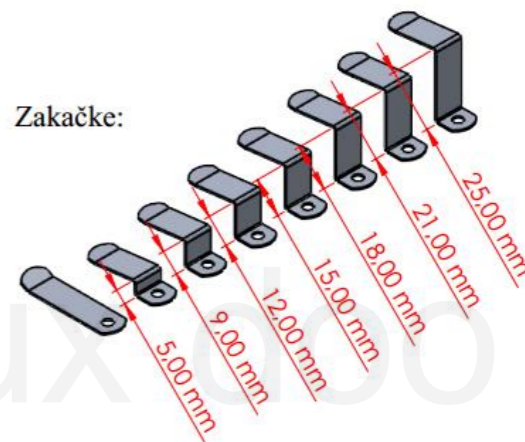

KATALOG

Broj: 5

Fix mreže

Mreža fiberglass soft.

Mogućnost kosine.

Zakačke:

Mogućnost kosine.

Mreža fiberglass soft.

Mogućnost kosine.

Zakačke:

Mreža fiberglass soft.

Magnet u kutniku:

Mreža fiberglass soft.

Mreža fiberglass soft.

Magnet u vodilici mreže.

Mogućnost kosine.