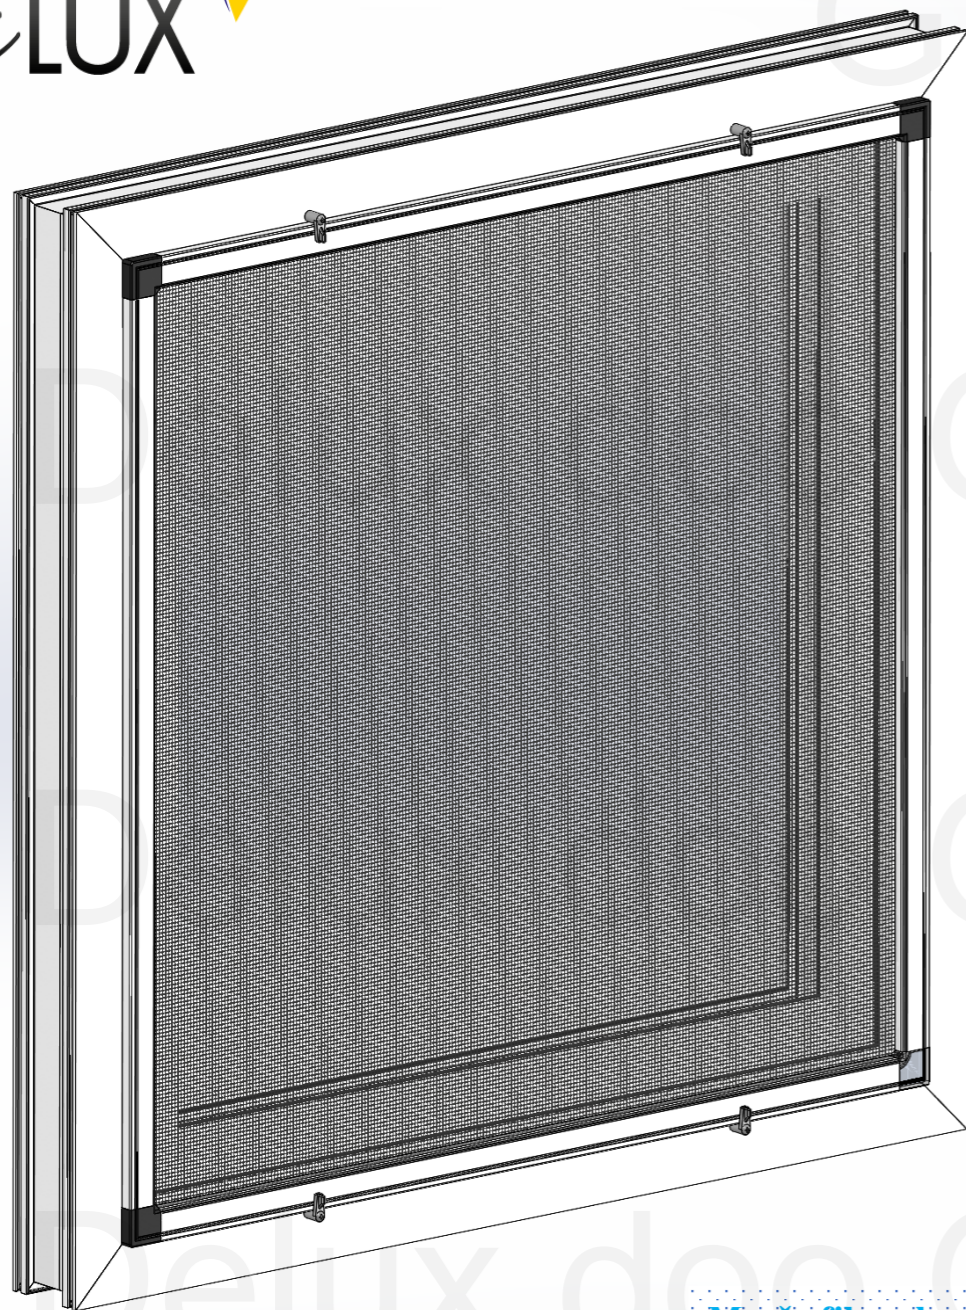

KATALOG

Broj: 5

Fix mreže

Mreža fiberglass soft.

Mogućnost kosine.

Zakačke:

Mogućnost kosine.

Mreža fiberglass soft.

Mogućnost kosine.

Zakačke:

Mreža fiberglass soft.

Magnet u kutniku:

Mreža fiberglass soft.

Mreža fiberglass soft.

Magnet u vodilici mreže.

Mogućnost kosine.